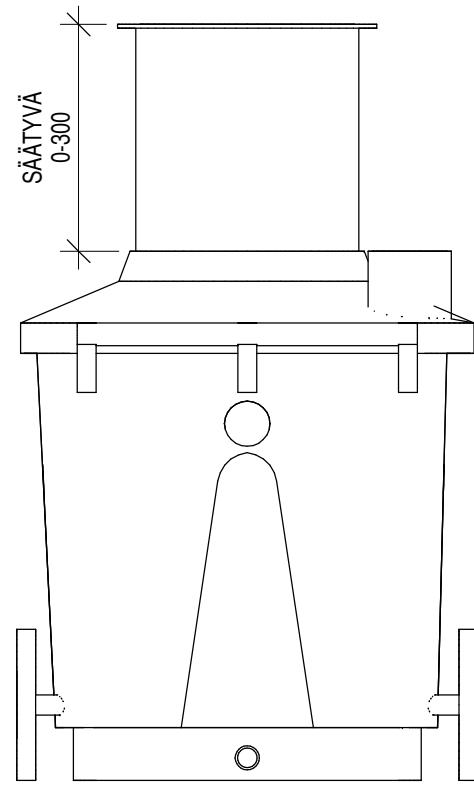

EDESTÄ

TAKAA

PÄÄLTÄ

SIVU 1

SIVU 2

 **Pikkuvihreä**

GREEN TOILET 120 Family

1:10 (A3)

mittapiirros

2021-01-04

www.pikkuvihrea.fi

GT120