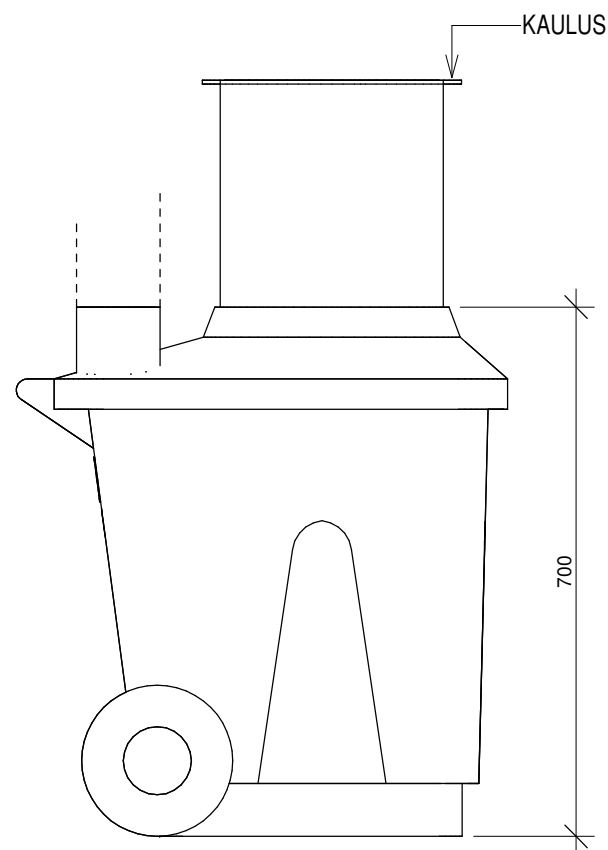

EDESTÄ

TAKAA

PÄÄLTÄ

SIVU 1

SIVU 2

 **Pikkuvihreä**

GREEN TOILET 120 Family

1:10 (A3)

mittapiirros

2021-01-04

www.pikkuvihrea.fi

GT120