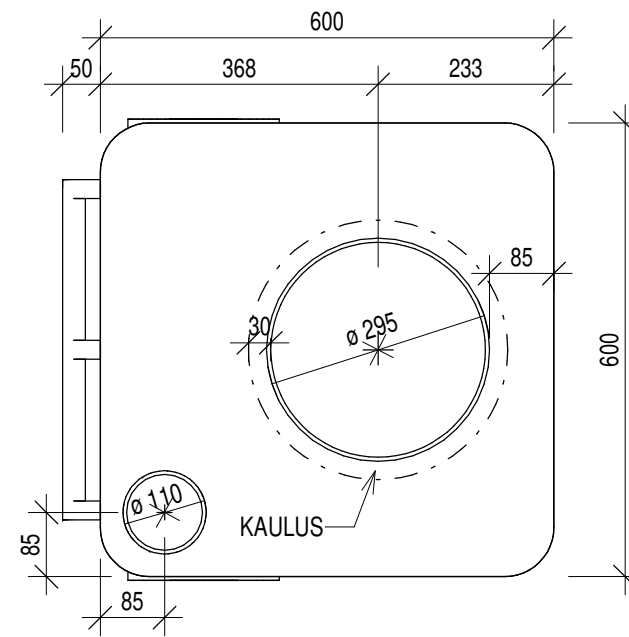

EDESTÄ

TAKAA

PÄÄLTÄ

SIVU 1

SIVU 2

 **Pikkuvihreä**

GREEN TOILET 120 Family

1:10 (A3)

mittapiirros

2021-01-04

www.pikkuvihrea.fi

GT120